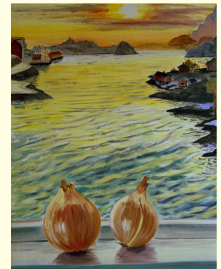

Matsal

Eva Wilms: Barnet, tempera/blyerts
Uno Svensson: Venetianskt tema, akryl
Maria Stigsdotter Drott: Viola Riviniana, äggoljetempera
Olle Kåks: Den rosenfingrade Eos, olja
Else-Maj Johansson: Vid Malströmmen, olja
Else-Maj Johansson: Tennes Kaspara, lito
Bibbi Månsson: Röd-, Grön-, Gul-känsla, akvarell
Bibbi Månsson: Ormen finns, collografi/gouache
Sture/Charlotte Johannesson: David Bowie, Bob Dylan och Boy George, serigrafi
Peter Freudentahl: Geometriska figurer, serigrafi
Jonas Ellborg: Kråkor, olja

orge,

Vip-matsal

Loana Ibarra Mazari: Shampoo, akryl
Erik Lennarth: Seriell bild I-III, serigrafi
Gustav Kraitz: Två stengodsklot
Peter Gustavsson: Musik, olja

4Å

Hans Krondahl: Flora och Pomona, väv
Karin Björnsdotter: Maja, Stina, Olle och Brutus, olja

Vi visar gärna konsten på Ringhals för grupper.
För information och bokning, ring Infocenter 020-66 20 10, skicka e-post till inforinghals@vattenfall.com eller gå in på www.visitringhals.se.

Välkommen!

KONST PÅ RINGHALS