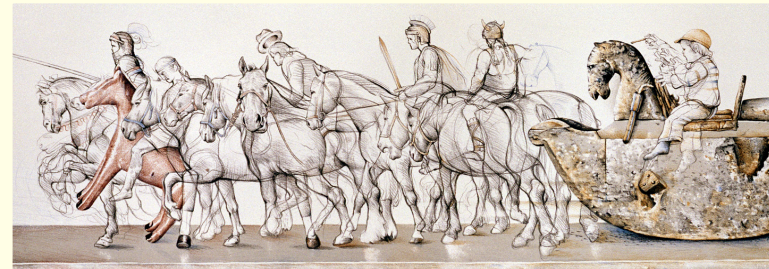

Matsal

Eva Wilms: Barnet, tempera/blyerts
Uno Svensson: Venetianskt tema, akryl
Maria Stigsdotter Drott: Viola Riviniana, äggoljetempera
Olle Kåks: Den rosenfingrade Eos, olja
Else-Maj Johansson: Vid Malströmmen, olja
Else-Maj Johansson: Tennes Kaspara, lito
Bibbi Månsson: Röd-, Grön-, Gul-känsla, akvarell
Bibbi Månsson: Ormen finns, collografi/gouache
Sture/Charlotte Johannesson: David Bowie, Bob Dylan och Boy George, serigrafi
Peter Freudentahl: Geometriska figurer, serigrafi
Jonas Ellborg: Kråkor, olja

orge,

Vip-matsal

Loana Ibarra Mazari: Shampoo, akryl
Erik Lennarth: Seriell bild I-III, serigrafi
Gustav Kraitz: Två stengodsklot
Peter Gustavsson: Musik, olja

4Å

Hans Krondahl: Flora och Pomona, väv
Karin Björnsdotter: Maja, Stina, Olle och Brutus, olja

Vi visar gärna konsten på Ringhals för grupper.
För information och bokning, ring Infocenter 020-66 20 10, skicka e-post till inforinghals@vattenfall.com eller gå in på www.visitringhals.se.

Välkommen!

KONST PÅ RINGHALS